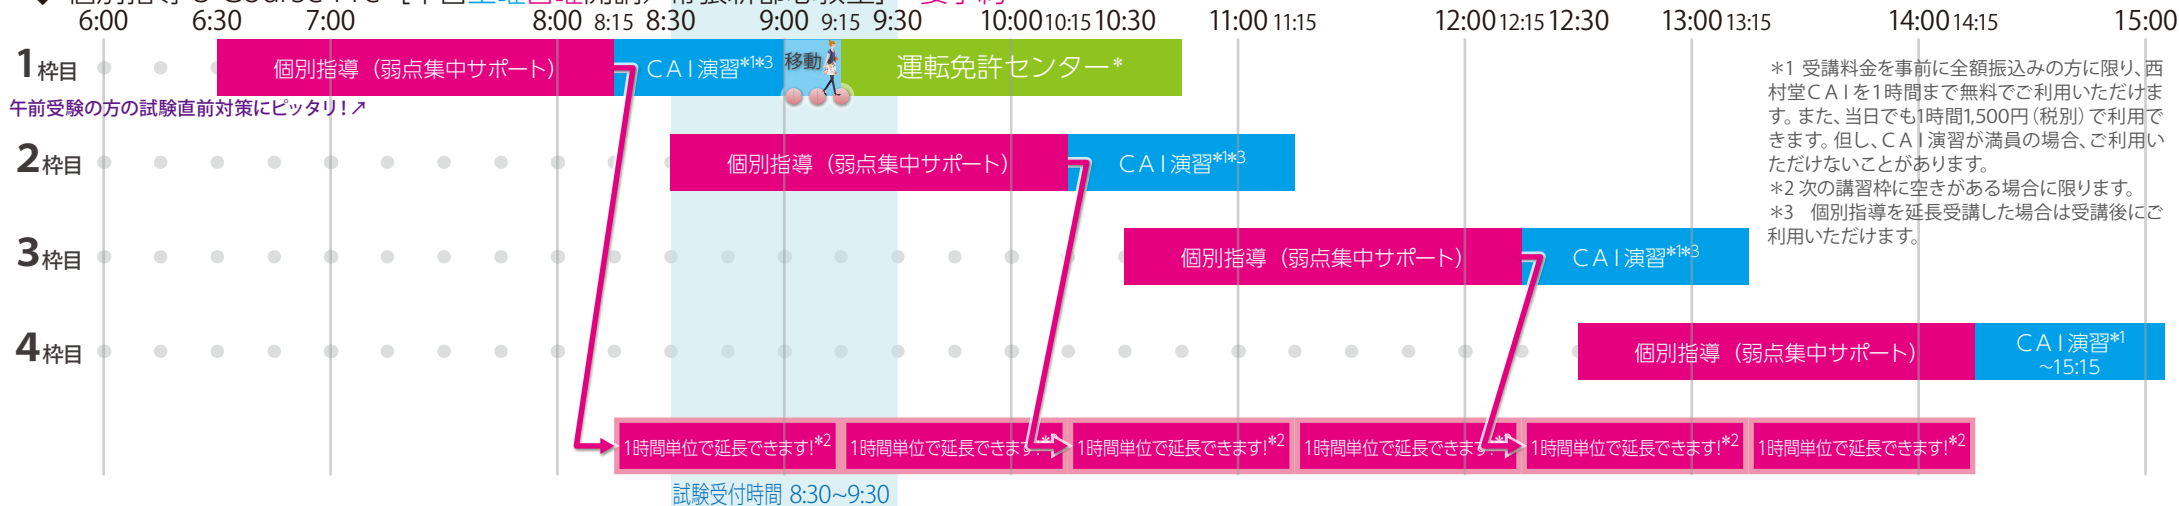

### ◆ CAIスタンダード [平日開講]

### ◆ CAI-S [土曜日曜開講]・要予約 (WEB予約割引あり)

※土・日曜日は、運転免許センターでの試験はありません。

### ◆ 個別指導 S-Course Pre [平日土曜日曜開講/幕張新都心教室]・要予約

個別指導の詳細タイムスケジュールは、別紙「S-Course免許種類別タイムスケジュール表」でご確認ください。

\*1 受講料金を事前に全額振込みの方に限り、西村堂CAIを1時間まで無料でご利用いただけます。また、当日でも1時間1,500円(税別)でご利用できます。但し、CAI演習が満員の場合、ご利用いただけません。  
\*2 次の講習枠に空きがある場合に限りです。  
\*3 個別指導を延長受講した場合は受講後にご利用いただけます。