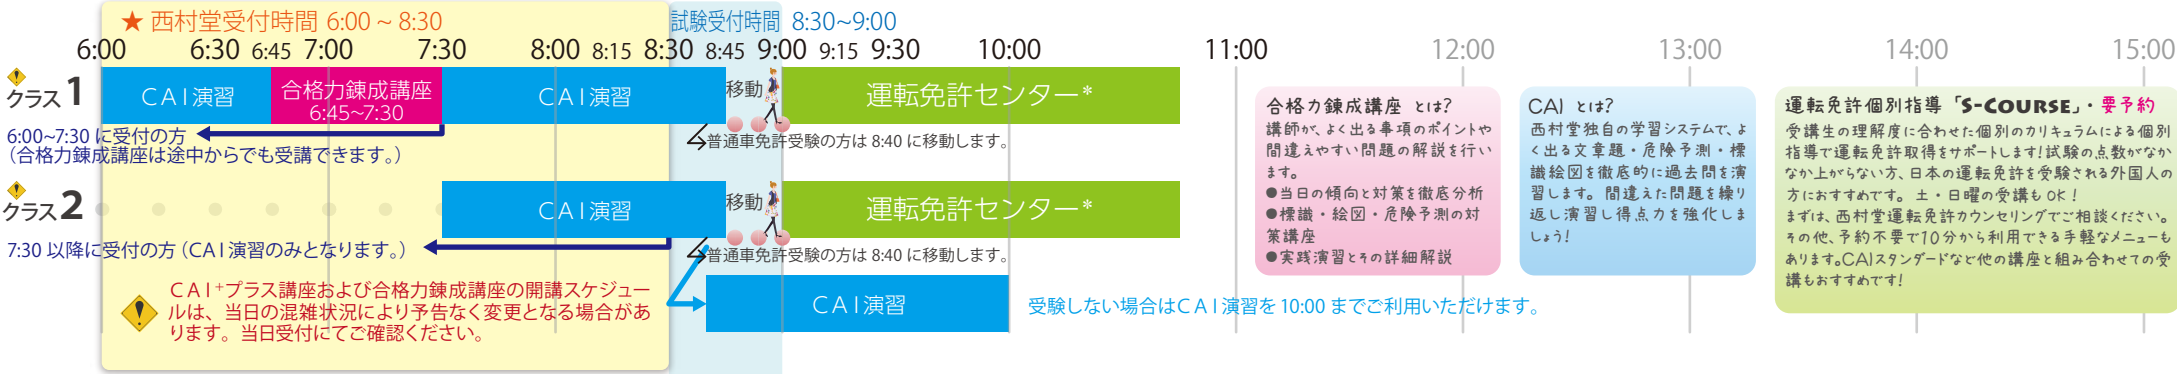

## 普通車・自動二輪免許（午前）受験

\* 表示は目安です。運転免許センターでの試験終了後の解散時刻は、お客様により異なりますのであらかじめご了承ください。

### ◆ CAI+プラス講座 [平日開講]

### ◆ CAIスタンダード [平日開講]